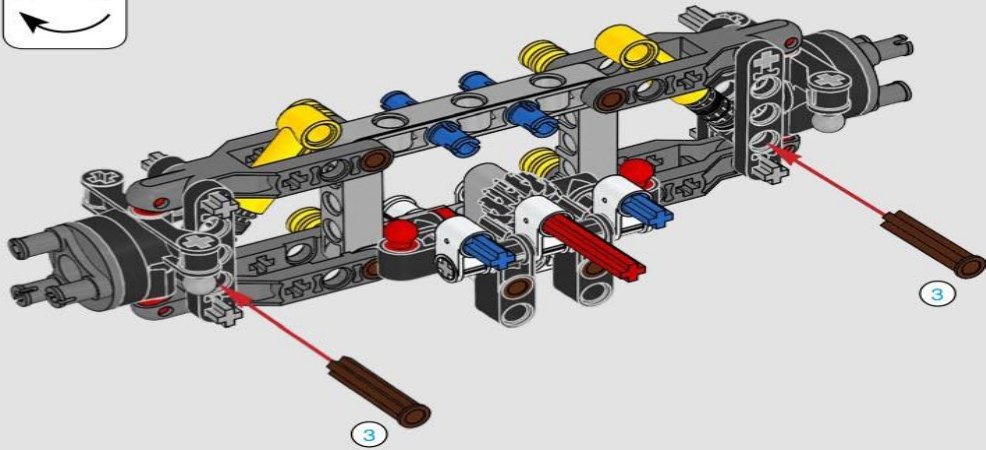

DUAL SHOCK

OFF-ROAD

EXTRA PIN

36

37

38

39

40

47

48

49

50

51

52

53

54

55

1:1

4x

56

57

58

59

60