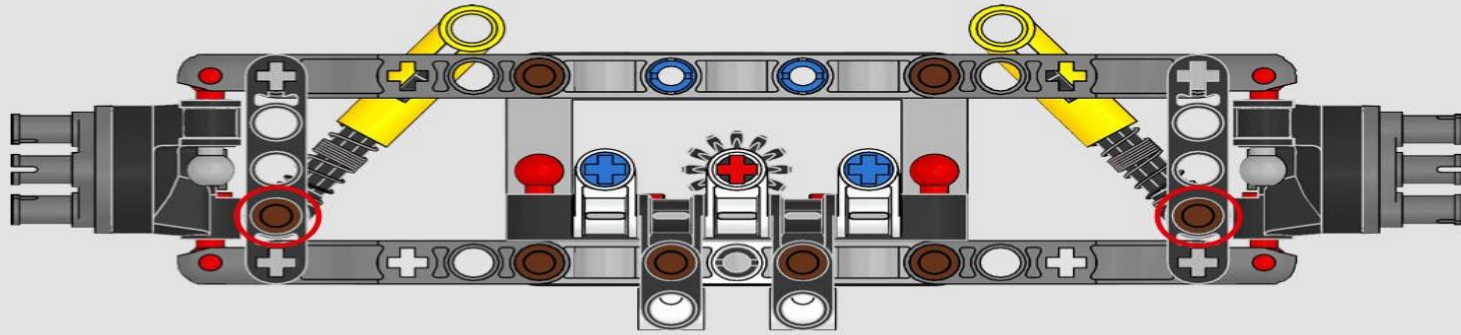

DUAL SHOCK

OFF-ROAD

EXTRA PIN

36

37

38

39

40

41

42

43

44

1:1

45

46

1:1

47

48

49

50

51

52

53

54

55

1:1

4x

56

57

58

59

60