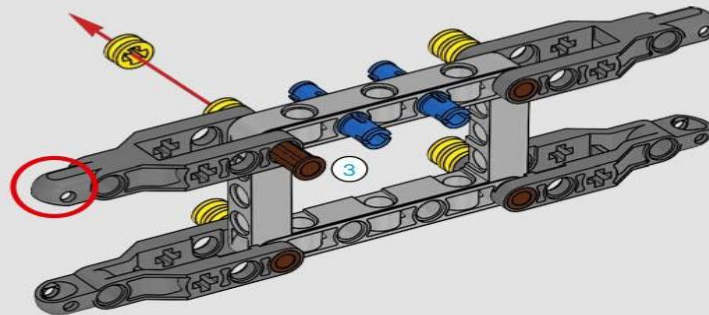

DUAL SHOCK

OFF-ROAD

EXTRA PIN

36

37

38

39

40

41

42

43

44

1:1

45

46

1:1