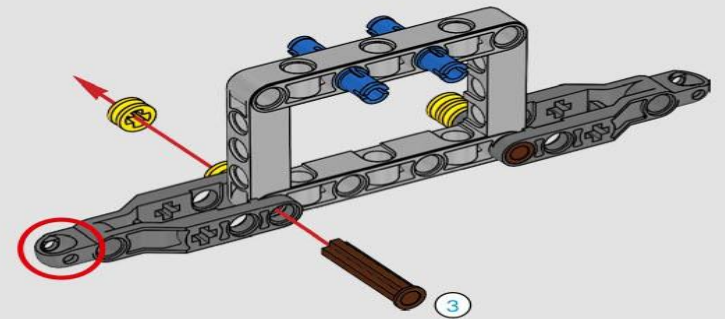

DUAL SHOCK

OFF-ROAD

EXTRA PIN

36

37

38

39

40

41

42

43

44

1:1

45

46

1:1