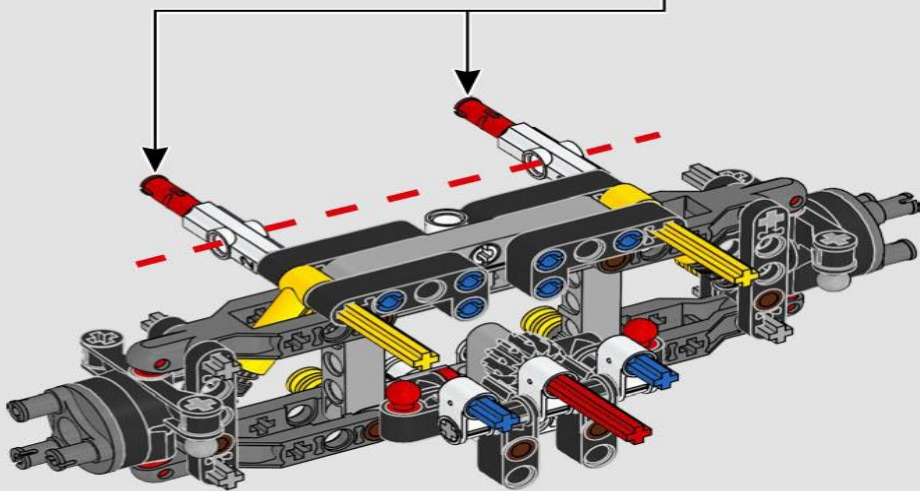

DUAL SHOCK

OFF-ROAD

EXTRA PIN

36

37

38

39

40

55

1:1

4x

56

57

58

59

60