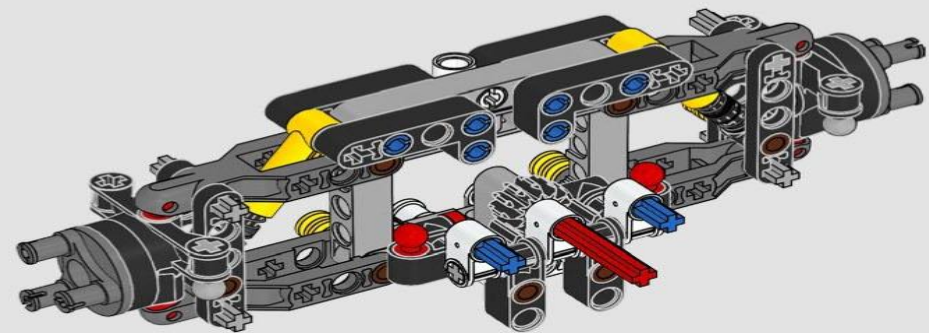

DUAL SHOCK

OFF-ROAD

EXTRA PIN

36

37

38

39

40

55

1:1

4x

56

57

58

59

60