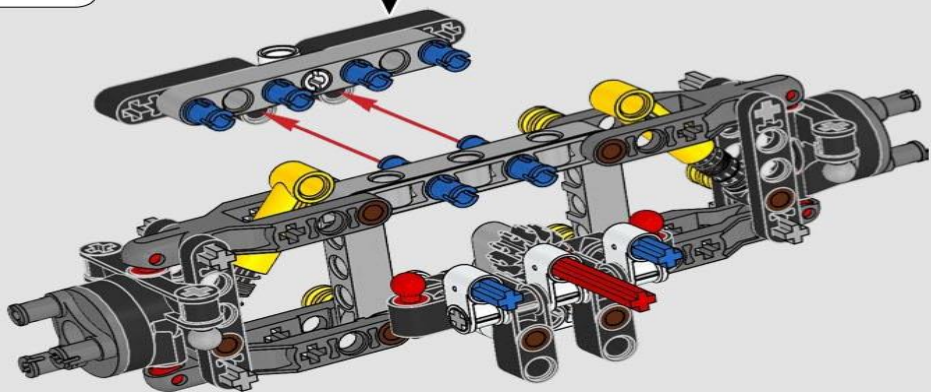

DUAL SHOCK

OFF-ROAD

EXTRA PIN

36

37

38

39

40

55

1:1

4x

56

57

58

59

60