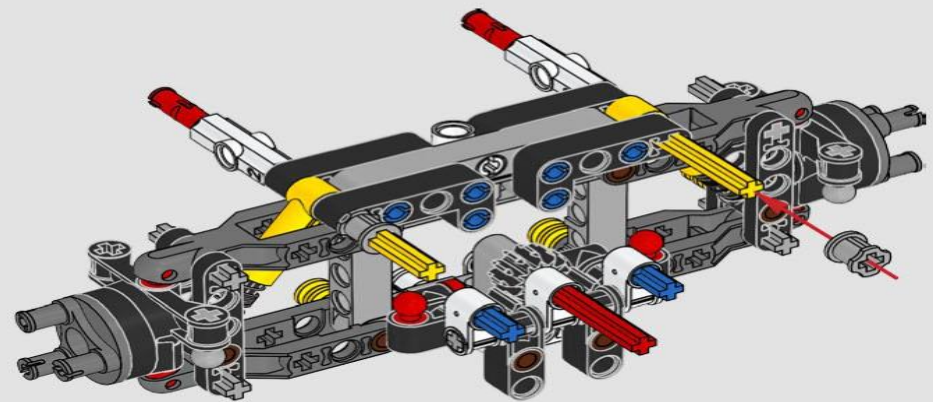

DUAL SHOCK

OFF-ROAD

EXTRA PIN

36

37

38

39

40

55

1:1

4x

56

57

58

59

60